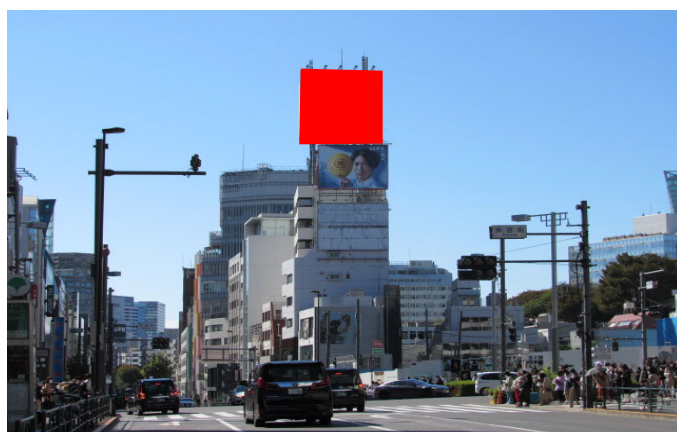

原宿 スクランブル

■名称

原宿スクランブル

■所在地

東京都渋谷区神宮前6-29-3

■掲出料金

1年間 ¥8,000,000 (NET・税別)

※製作取付/電気料/別途

■サイズ

H10.0m × W10.0m (100㎡)

■仕様

ターポリン / 外照式

■申し込み 決定優先

■備考

- ・クライアント・デザイン審査があります。
- ・天候不順等の理由から掲出日はずれる場合がございます。
- ・尚、天候、自然災害による掲出期間の減少遅れについては補填ございません。

■訴求対象