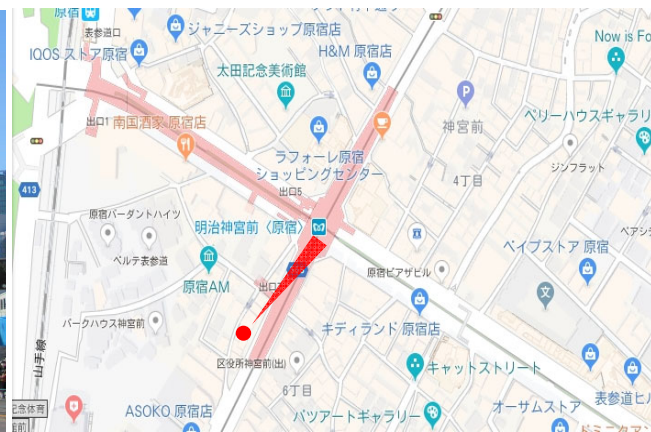

原宿 スクランブル

■名称

原宿スクランブル

■所在地

東京都渋谷区神宮前6-29-3

■掲出料金

1年間 ¥8,000,000 (NET・税別)

※製作取付/電気料/別途