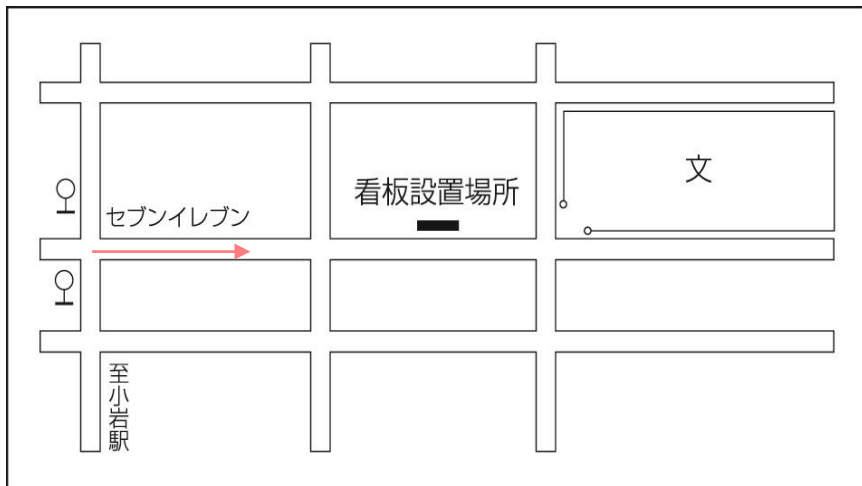

High School G Board

エリアマーケティングに基づいた東京・神奈川・埼玉・千葉の高校を選出、女子高生の多い学校の校門前や通学路沿いを確保してある「女子高生ターゲットボード」です。いち早く流行を感知し、購買層として最も重要なハイティーン女子への訴求が効果的に得られます。

媒体名	High School G Board
設置エリア	首都圏（東京・神奈川・埼玉・千葉）
サイズ	H 1, 800mm×W 3, 600mm
設置面数	30面
掲出期間	基本 1ヶ月（毎月1日スタート）
掲出料金	1ヶ月 320万円（1日～28日） 2ヶ月 520万円（1日～翌月28日） ※ポスター製作・取付費1回含む
備考	<ul style="list-style-type: none">・決定優先セールスと致します。・クライアント、デザイン審査あります。・諸事情により設置場所が変更になる場合があります。

※ピンク枠は女子校 △印は旧女子校
生徒数は原則高校生ですが一部中学生含まれます。

No.1

学校名：私立江戸川女子高等学校(中)

所在地：東京都江戸川区東小岩5-22-1

生徒数：1,488人 備考：女子校

No.2

学校名：私立愛国高等学校中

所在地：東京都江戸川区西小岩5-7-1