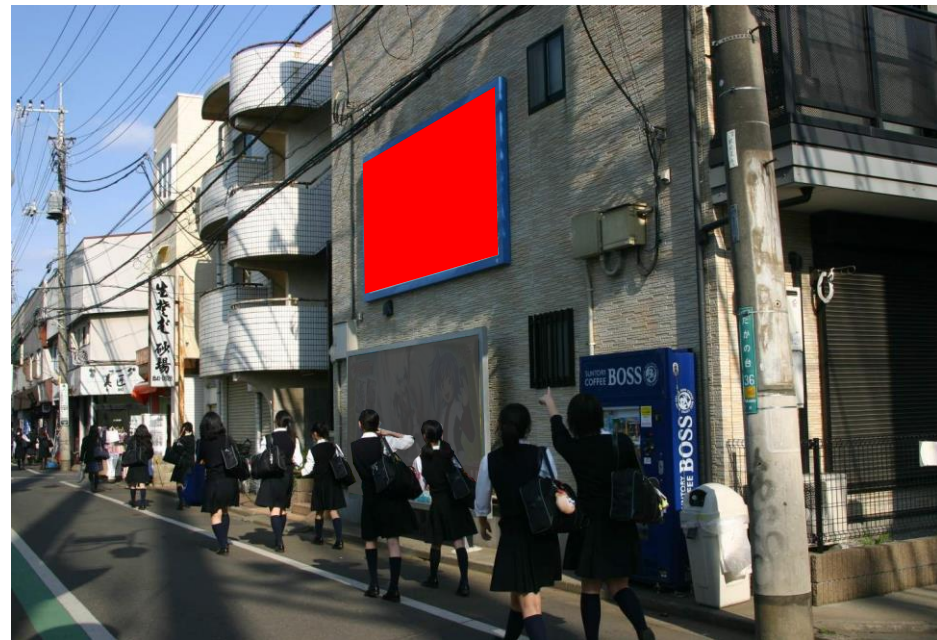

No	学校名	住所	生徒数	No	学校名	住所	生徒数
1	私立江戸川女子高等学校(中)	江戸川区東小岩5-22-1	1488	17	私立浦和学院高等学校	さいたま市緑区代山172	2914
2	私立愛国高等学校(中)	江戸川区西小岩5-7-1	767	18	私立開智高等学校(中)	さいたま市岩槻区徳力西186	1723
3	私立共栄学園高等学校(中)	葛飾区お花茶屋2-6-1	1248	19	県立狭山清陵高等学校	狭山市上奥富34	666
4	都立日野高等学校	日野市石田1-190-1	987	20	私立秋草学園高等学校	狭山市堀兼2404	800
5	私立白梅学園高等学校(中)	小平市小川町1-830	838	21	私立山村国際高等学校 △	坂戸市千代田1-2-23	975
6	私立立川女子高等学校	立川市高松町3-12-1	812	22	私立大妻嵐山高等学校(中)	比企郡嵐山町管谷558	556
7	私立フェリシア高等学校	町田市三輪町122	841	23	私立春日部共栄高等学校	春日部市上大増新田213	1552
8	私立カリタス女子高等学校(中)	川崎市多摩区中野島4-6-1	1048	24	私立二松学舎大学附属柏高等学校(中)	柏市大井2590	1241
9	県立百合丘高等学校	川崎市多摩区南生田4-2-1	1105	25	県立柏陵高等学校	柏市逆井444-1	1066
10	私立桐光学園高等学校(中)	川崎市麻生区栗木3-12-1	2893	26	私立光英VERITAS高等学校(中) △	松戸市秋山弁天600	662
11	私立桐蔭学園高等学校(中)	横浜市青葉区鉄町1614	4190	27	私立東海大学市原望洋高等学校	市原市能満1531	946
12	私立鶴見大学附属高等学校(中) △	横浜市鶴見区鶴見2-2-1	1323	28	私立千葉英和高等学校 △	八千代市村上709-1	1187
13	私立相模女子高等学校(中)	相模原市文教2-1-1	1250	29	私立八千代松陰高等学校(中)	八千代市村上727	2,273
14	私立鎌倉学院高等学校(中)	鎌倉市由比が浜2-10-4	1039	30	私立愛国学園大学付属四街道高等学校	四街道市四街道1532-16	309
15	私立浦和実業学園高等学校	さいたま市南区文蔵3-9-1	2365				
16	私立浦和明の星女子高等学校(中)	さいたま市緑区東浦和6-4-19	1035				

※ピンク枠は女子校 △印は旧女子校
生徒数は原則高校生ですが一部中学生含まれます。