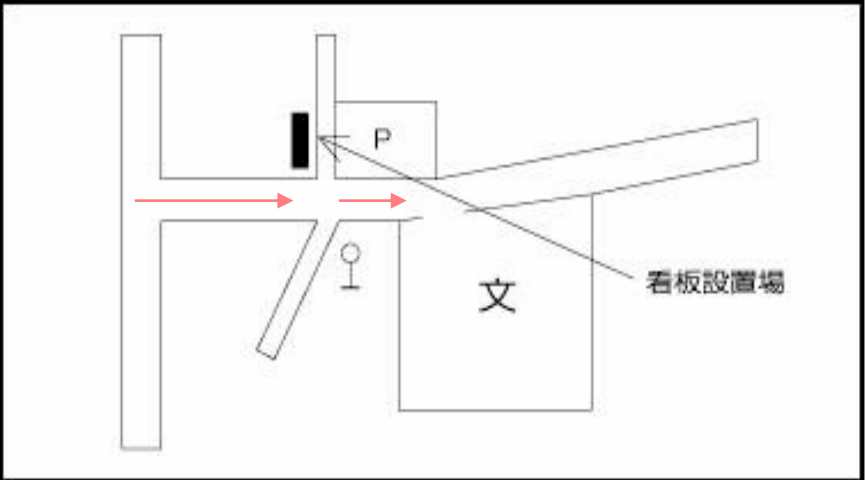

No.17	学校名：私立浦和学院高等学校
	所在地：埼玉県さいたま市緑区代山172
	生徒数：2,914人 備考：共学