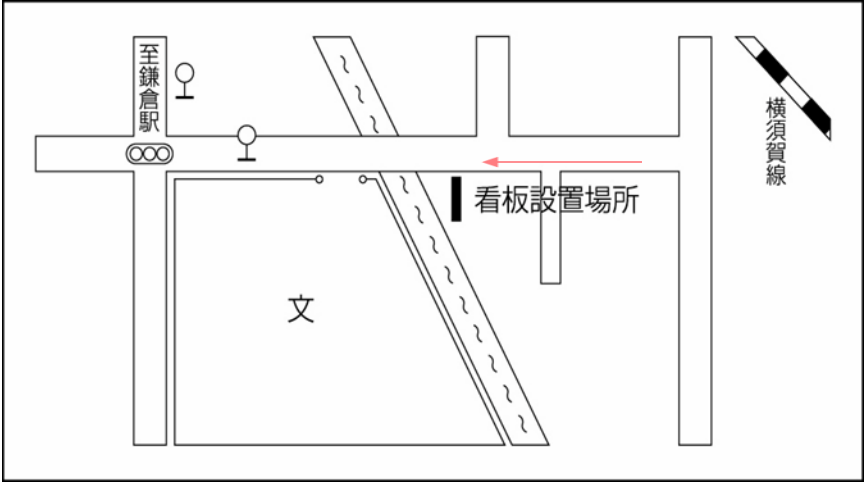

No.14	学校名：私立鎌倉女学院高等学校(中)
	所在地：神奈川県鎌倉市由比ガ浜2-10-4
	生徒数：1,039人 備考：女子校