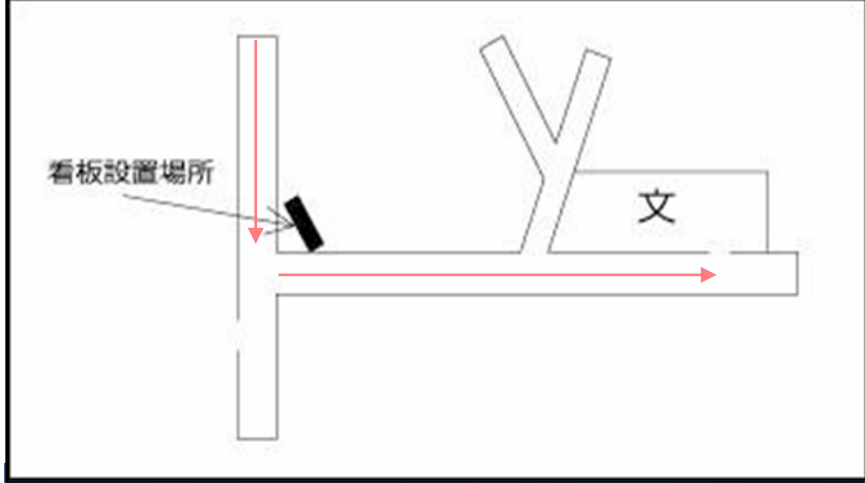

No.16	学校名：私立浦和明の星女子高等学校(中)
	所在地：埼玉県さいたま市緑区東浦和6-4-19
	生徒数：1,035人 備考：女子校