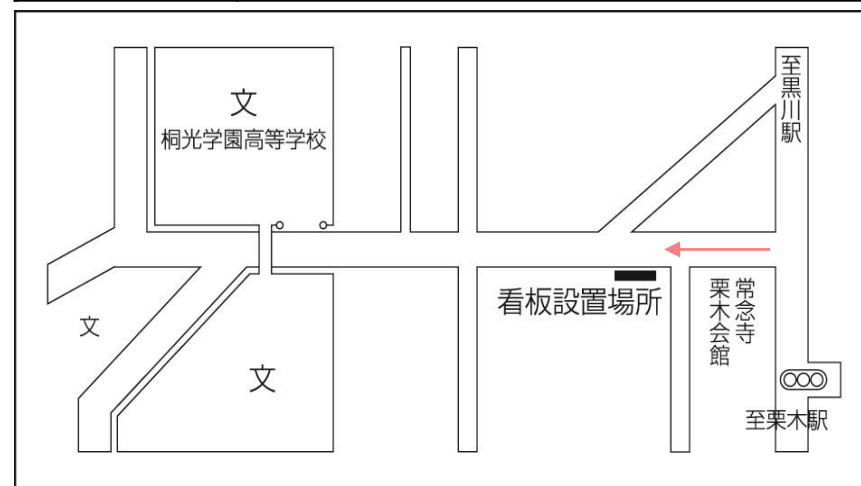

生徒数：1,105人 備考：共学

No.10

学校名：私立桐光学園高等学校(中)

所在地：神奈川県川崎市麻生区栗木3-12-1

生徒数：2,893人 備考：共学

No.11	学校名：私立桐蔭学園高等学校(中)
	所在地：神奈川県横浜市青葉区鉄町1614
	生徒数：4,190人 備考：共学

No.12	学校名：私立鶴見大学附属高等学校(中)
	所在地：神奈川県横浜市鶴見区恒見2-2-1
	生徒数：1,323人 備考：共学(旧女子校)