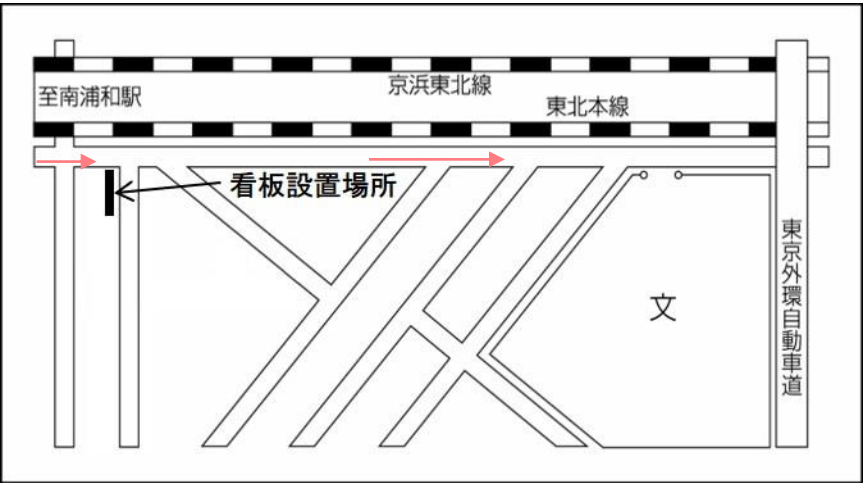

No.15	学校名：私立浦和実業学園高等学校
	所在地：埼玉県さいたま市南区文蔵3-9-1
	生徒数：2,365人 備考：共学