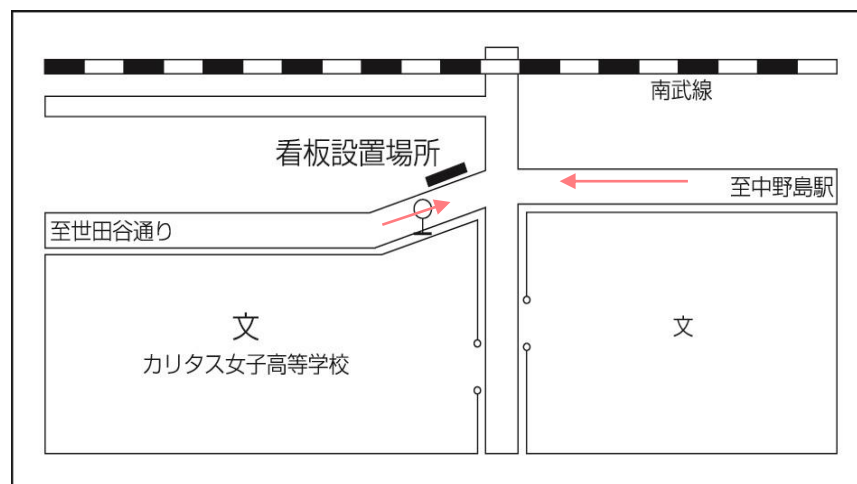

No.8

学校名：私立カリタス女子高等学校(中)
所在地：神奈川県川崎市多摩区中野島4-6-1
生徒数：1,048人 備考：女子校