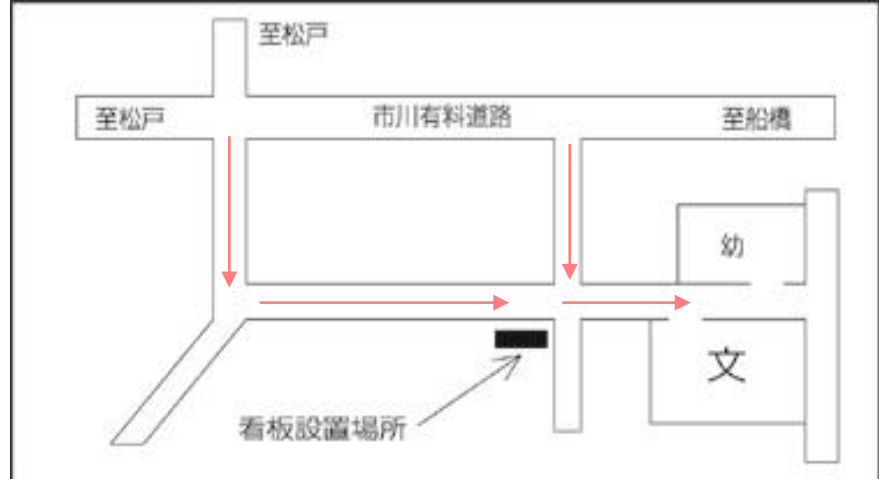

No.26	学校名：私立光英VERITAS高等学校(中)
	所在地：千葉県松戸市秋山弁天600
	生徒数：662人 備考：共学 (旧女子校)