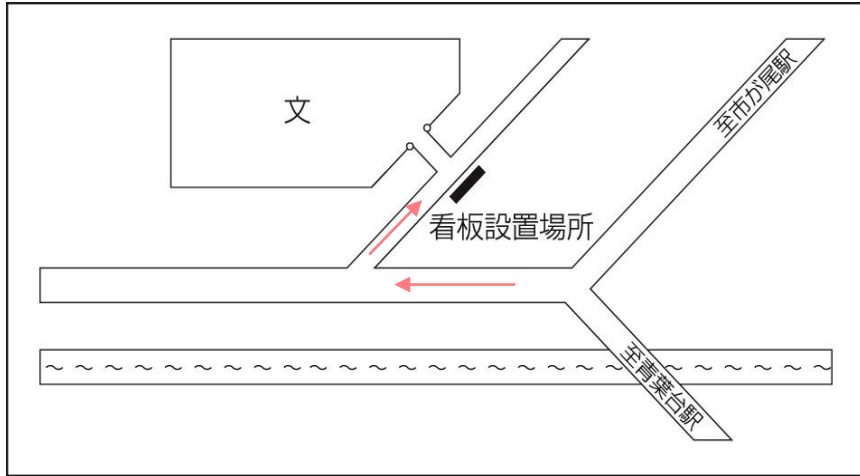

No.11	学校名：私立桐蔭学園高等学校(中)
	所在地：神奈川県横浜市青葉区鉄町1614
	生徒数：4,190人 備考：共学