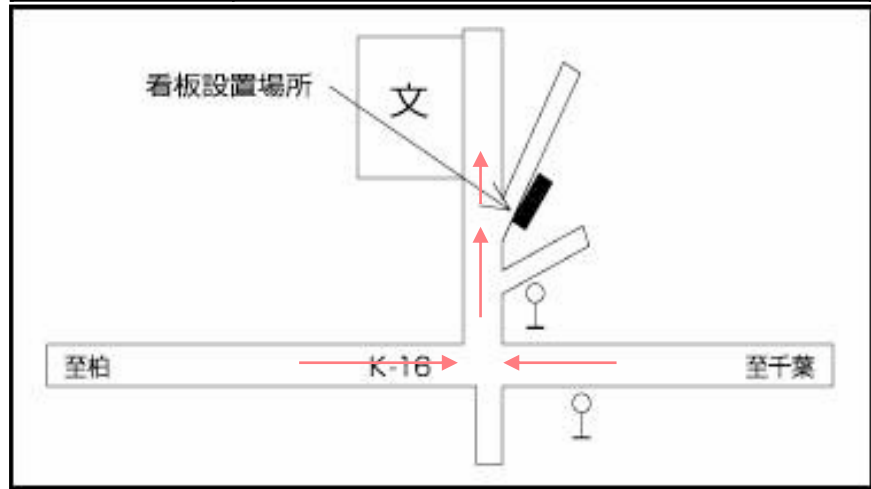

No.25	学校名：県立柏陵高等学校
	所在地：千葉県柏市逆井444-1
	生徒数：1066人 備考：共学

No.26	学校名：私立光英VERITAS高等学校(中)
	所在地：千葉県松戸市秋山弁天600
	生徒数：662人 備考：共学 (旧女子校)

No,27	学校名：私立東海大学市原望洋高等学校
	所在地：千葉県市原市能満1531
	生徒数：946人 備考：共学

No,28	学校名：私立千葉英和高等学校
	所在地：千葉県八千代市村上709-1
	生徒数：1,187人 備考：共学 (旧女子校)