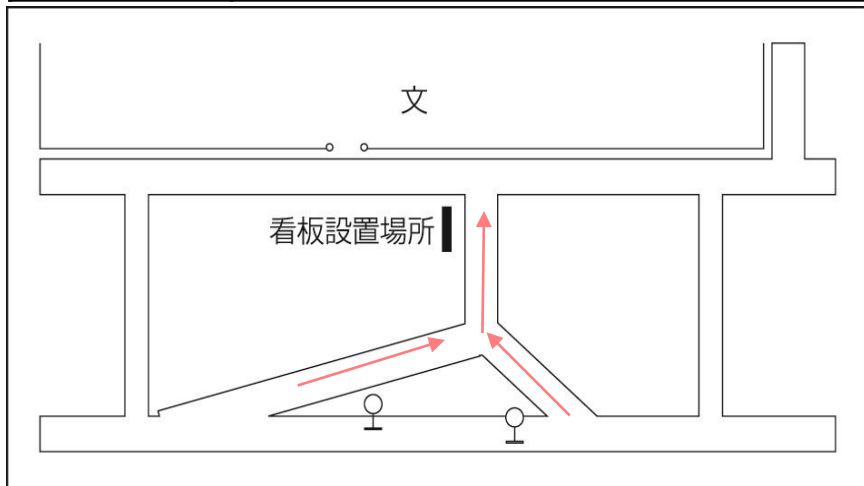

No.9

学校名：県立百合丘高等学校

所在地：神奈川県川崎市多摩区南生田4-2-1

生徒数：1,105人 備考：共学