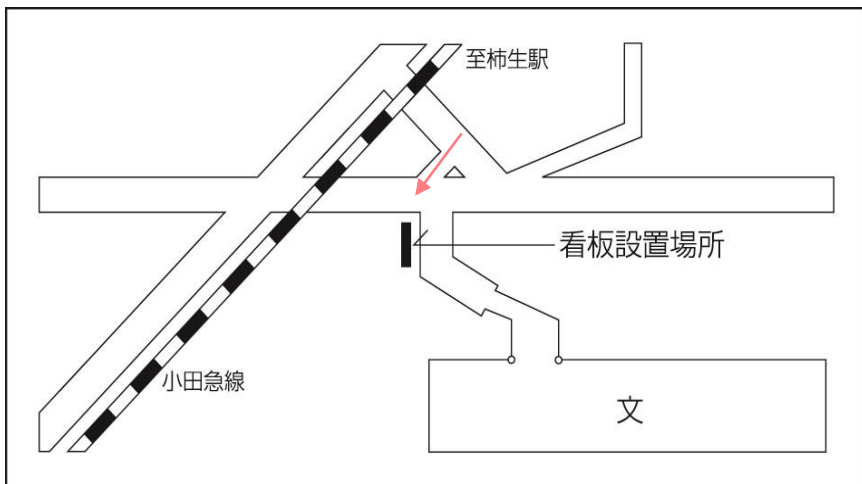

No.7

学校名：私立フェリシア高等学校
所在地：東京都町田市三輪町122
生徒数：841人 備考：女子校