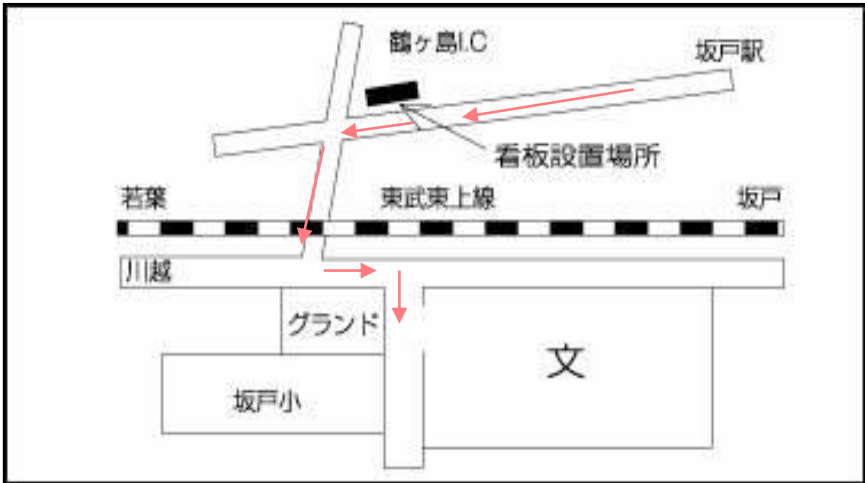

No.21	学校名：私立村山国際高等学校
	所在地：埼玉県坂戸市千代田1-2-23
	生徒数：975人 備考：共学(旧女子校)