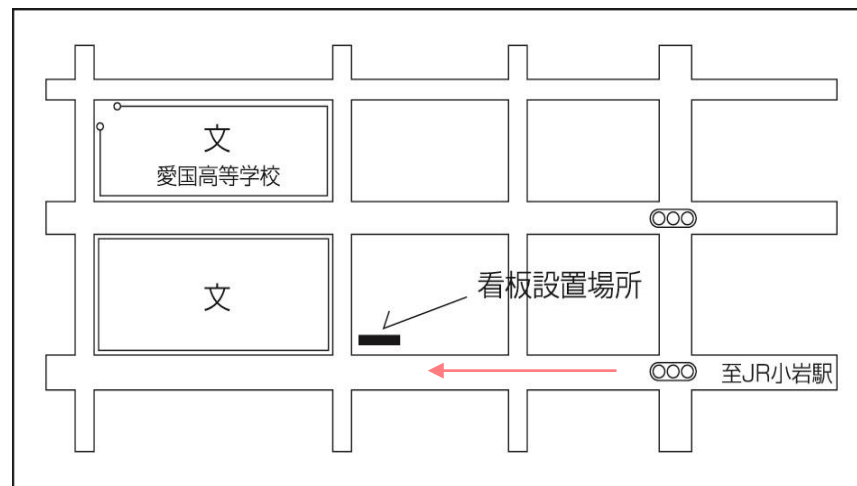

No.2

学校名：私立愛国高等学校中

所在地：東京都江戸川区西小岩5-7-1

生徒数：767人 備考：女子校