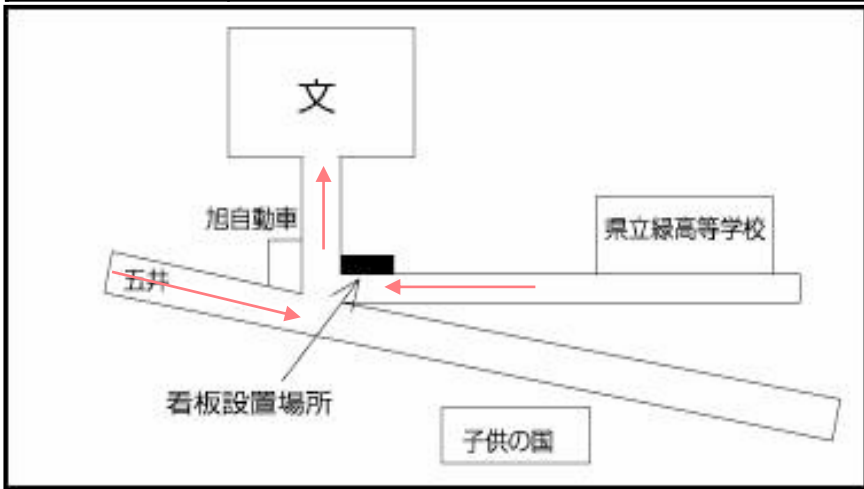

No,27	学校名：私立東海大学市原望洋高等学校
	所在地：千葉県市原市能満1531
	生徒数：946人 備考：共学