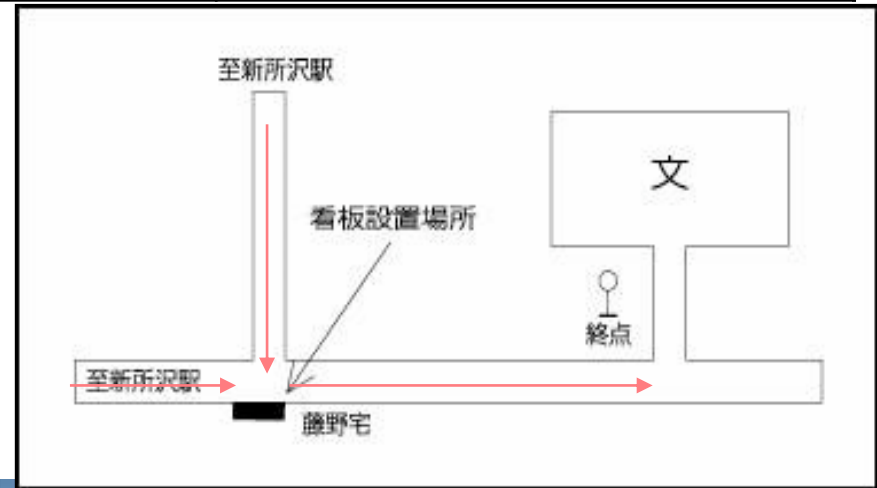

No.17	学校名：私立浦和学院高等学校
	所在地：埼玉県さいたま市緑区代山172
	生徒数：2,914人 備考：共学

No.18	学校名：私立開智高等学校
	所在地：埼玉県さいたま市岩槻区徳力西186
	生徒数：1,723人 備考：共学

No,19	学校名：県立狭山清陵高等学校
	所在地：埼玉県狭山市上奥富34
	生徒数：666人 備考：共学

No,20	学校名：私立秋草学園高等学校
	所在地：埼玉県狭山市掘兼2404
	生徒数：800人 備考：女子校