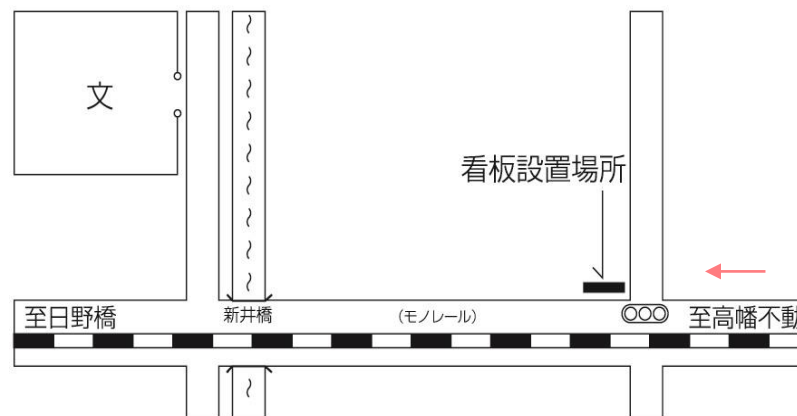

No.4

学校名：都立日野高等学校
所在地：東京都日野市石田1-190-1
生徒数：987人 備考：共学