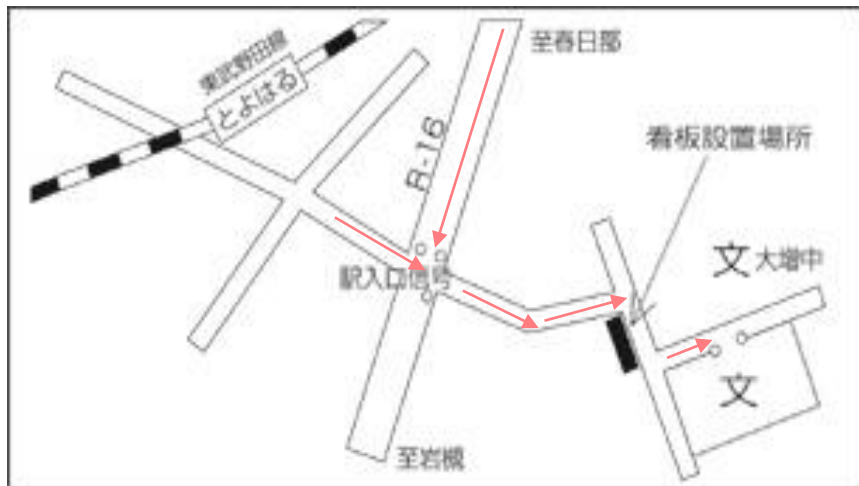

No,23	学校名：私立春日部共栄高等学校
	所在地：埼玉県春日部市大増新田213
	生徒数：1,552人 備考：共学