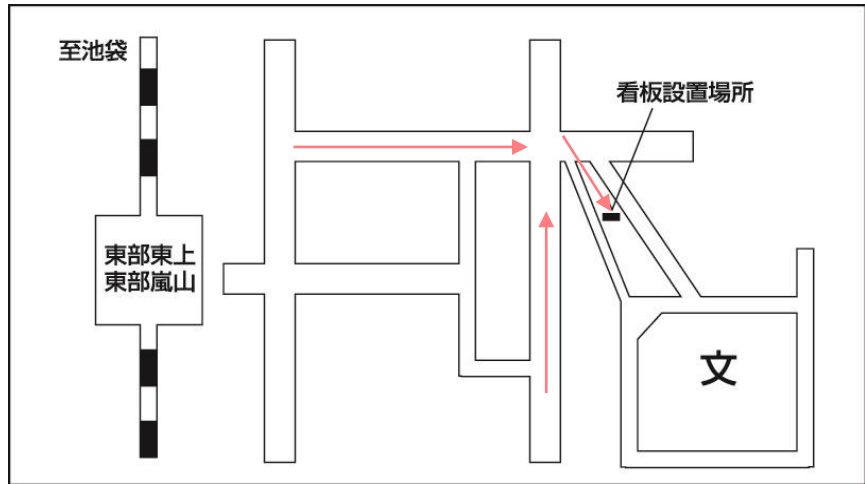

No.22	学校名：私立大妻嵐山高等学校
	所在地：埼玉県比企郡嵐山町菅谷558
	生徒数：556人 備考：女子校