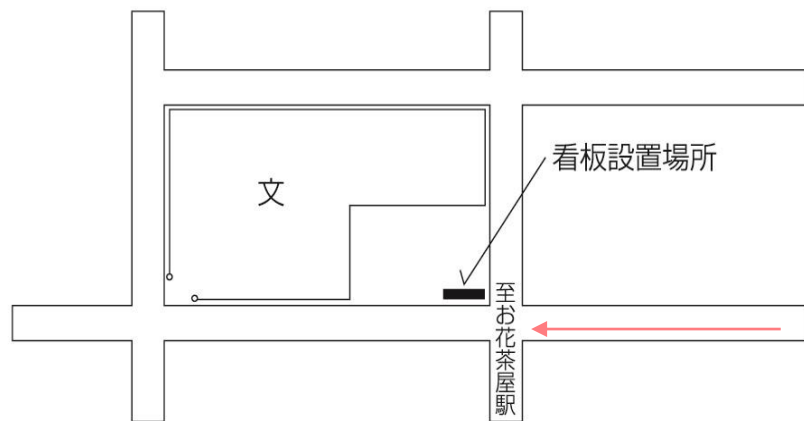

No.3

学校名：私立共栄学園高等学校(中)
所在地：東京都葛飾区お花茶屋2-6-1
生徒数：1,248人 備考：共学