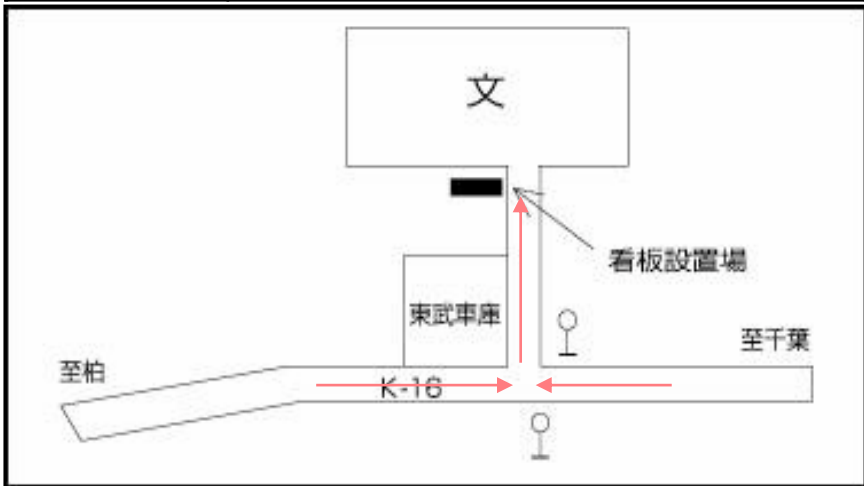

No.29	学校名：私立八千代松陰高等学校(中)
	所在地：千葉県八千代市村上727
	生徒数：2,273人 備考：共学