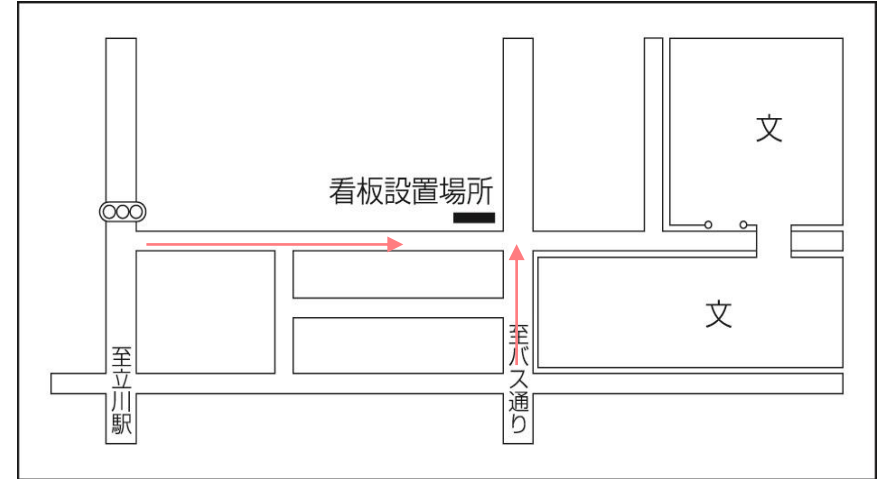

No.6

学校名：私立立川女子高等学校
所在地：東京都立川市高松町3-12-1
生徒数：812人 備考：女子校