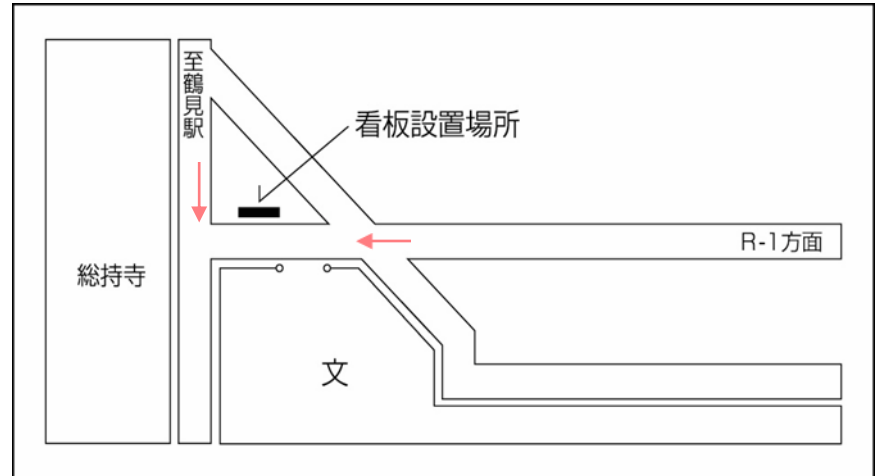

生徒数：1,105人 備考：共学

No.10

学校名：私立桐光学園高等学校(中)

所在地：神奈川県川崎市麻生区栗木3-12-1

生徒数：2,893人 備考：共学

No.11	学校名：私立桐蔭学園高等学校(中)
	所在地：神奈川県横浜市青葉区鉄町1614
	生徒数：4,190人 備考：共学

No.12	学校名：私立鶴見大学附属高等学校(中)
	所在地：神奈川県横浜市鶴見区恒見2-2-1
	生徒数：1,323人 備考：共学(旧女子校)