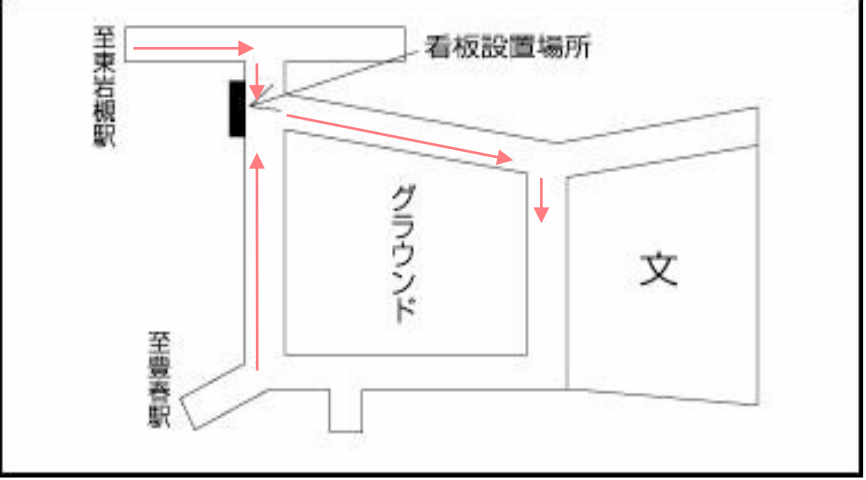

No.18	学校名：私立開智高等学校
	所在地：埼玉県さいたま市岩槻区徳力西186
	生徒数：1,723人 備考：共学