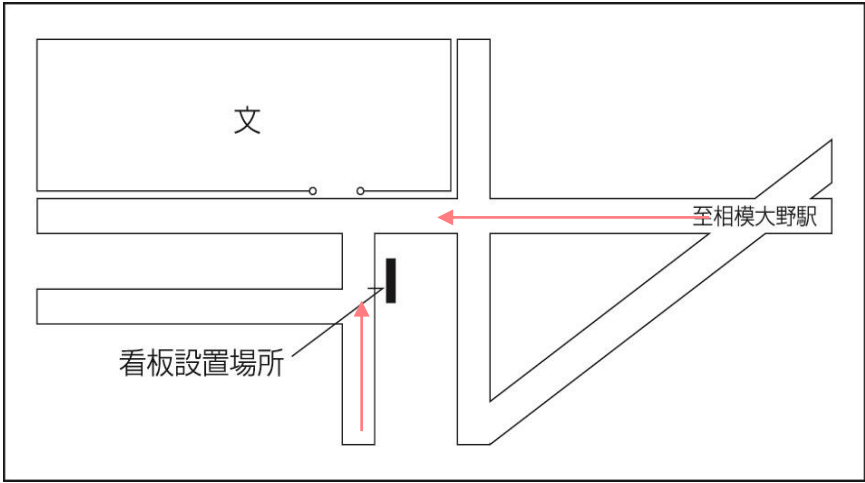

No.13	学校名：私立相模女子高等学校
	所在地：神奈川県相模原市文京2-1-1
	生徒数：1,250人 備考：女子校