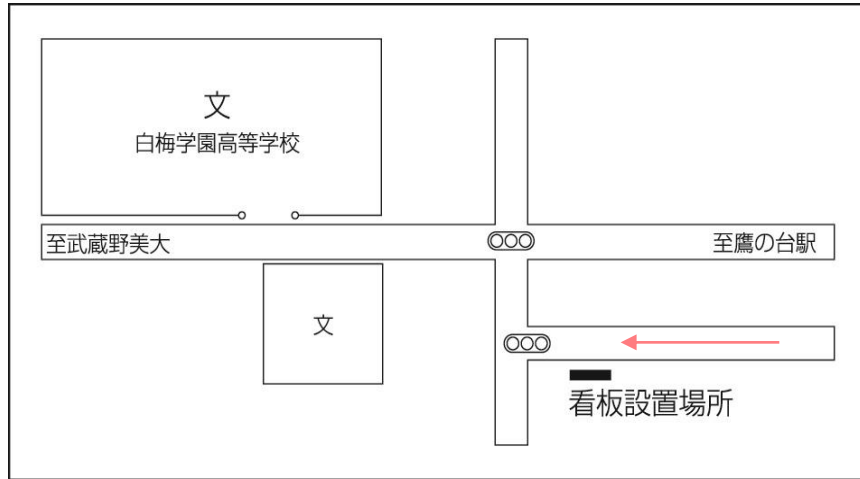

No.5

学校名：私立白梅学園高等学校(中)
所在地：東京都小平市小川町1-830
生徒数：838人 備考：女子校