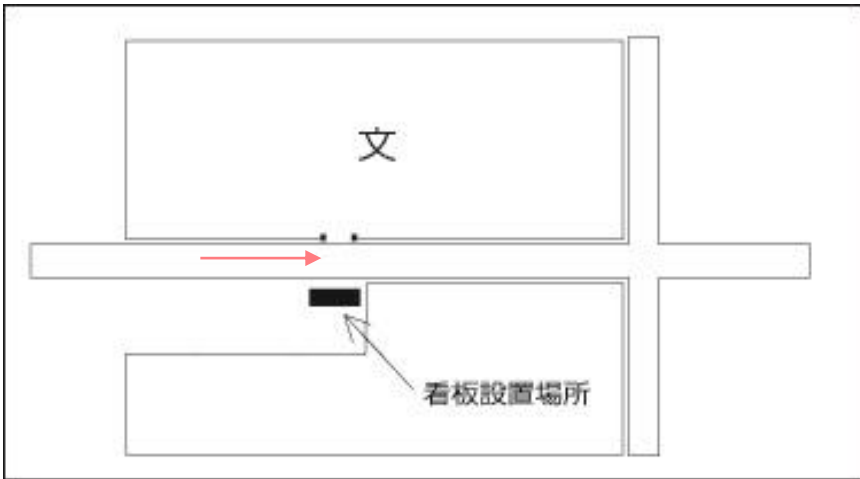

No.25	学校名：県立柏陵高等学校
	所在地：千葉県柏市逆井444-1
	生徒数：1066人 備考：共学