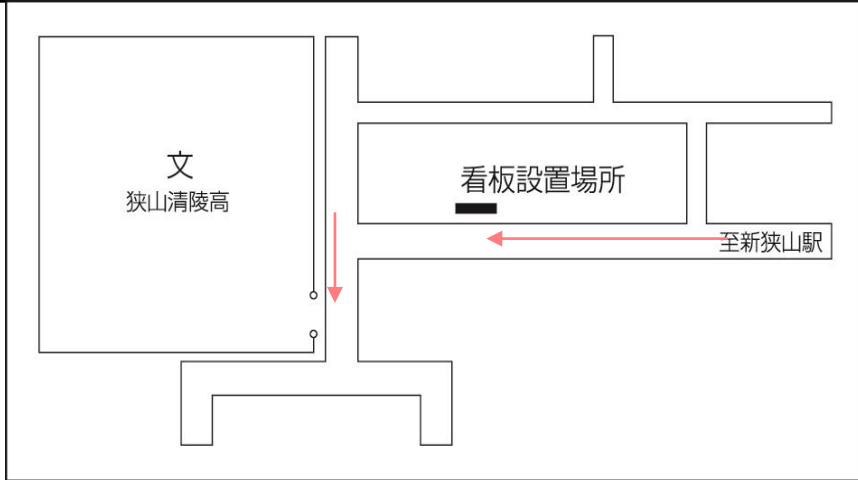

No,19	学校名：県立狭山清陵高等学校
	所在地：埼玉県狭山市上奥富34
	生徒数：666人 備考：共学