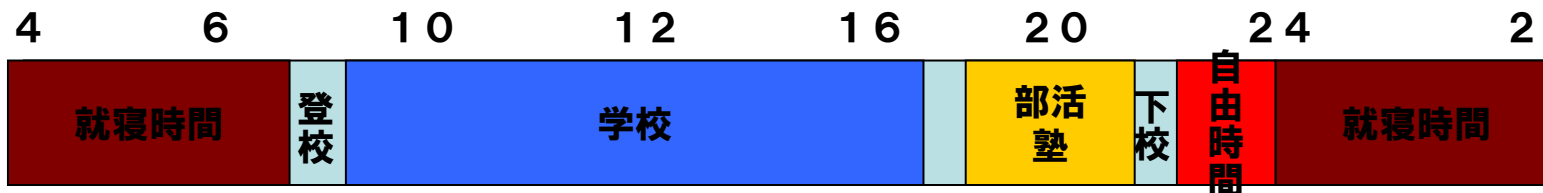

高校生へのコミュニケーションが難しい・・・

● 高校生は意外と忙しい

高校生が自由になる時間は意外と少なく、平均2時間程度です。デジタルネイティブ世代と呼ばれる現代の高校生は、この自由時間をスマートフォンでのコミュニケーションに費やすことが主になってきており、従来のマスメディアではなかなか高校生に向けての接触が難しくなっています。

● 部屋の中ではスマートフォンがメイン媒体に

部屋の中にある広告媒体で一番多く置かれているものはスマートフォンであり、スマホでのインターネット利用も一日平均約4時間程度となっております。

数少ない自由時間にスマートフォンを多く利用していることがわかります。