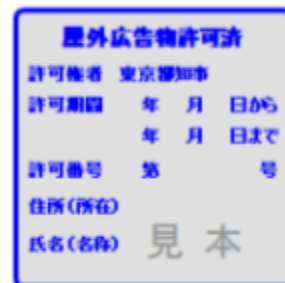

## 屋外広告条例を遵守した屋外ボード

平成21年1月19日より東京都屋外広告条例では、広告主等の表示義務の徹底を図り、違反広告物の表示・掲出を防止する目的から、広告物等の許可を受けた広告物には許可済シールの貼り付けを義務づけております。

東京都および各県での屋外広告条例の整備が進められている時流の中、青春ボードは上記の条例を遵守し、東京都および設置盤面のある県の広告条例を遵守し、盤面全てに許可済みシールを表示しておりますので、広告主様に安心してご掲出いただける媒体です。

### ■許可済シール（標識票）の見本■

青春ボードとは・・・

**高校生**を対象として登下校時に**コンパクト**に、かつ**リーズナブル**に、**確実な接触**が可能なOOHメディアです。

青春真っ只中の高校生の思い出の一場面として記憶に残すことができます。