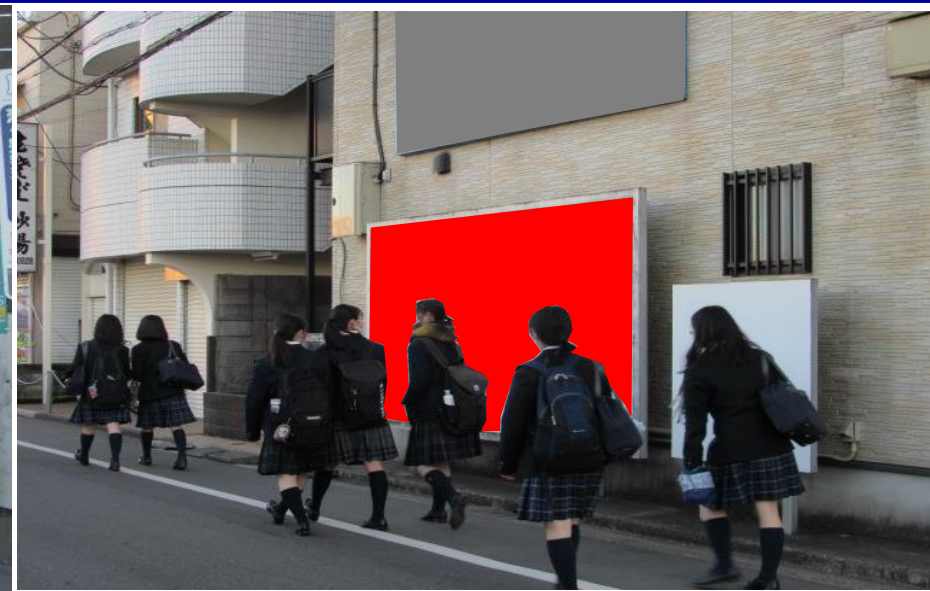

4. 創価高等学校（中）

学校名	私立 創価高等学校(中)
所在地	東京都小平市たかの台 2-1
最寄り駅	西武国分寺線「鷹の台」駅より徒歩10分
生徒数	1,671人(中学校含む)
備考	・鷹の台駅から学校に向かう通学導線に設置されており接触率は非常に高い。 ・同敷地隣接に「創価中学校」 ・同じ通学導線に私立「白梅学園高等学校」があります。