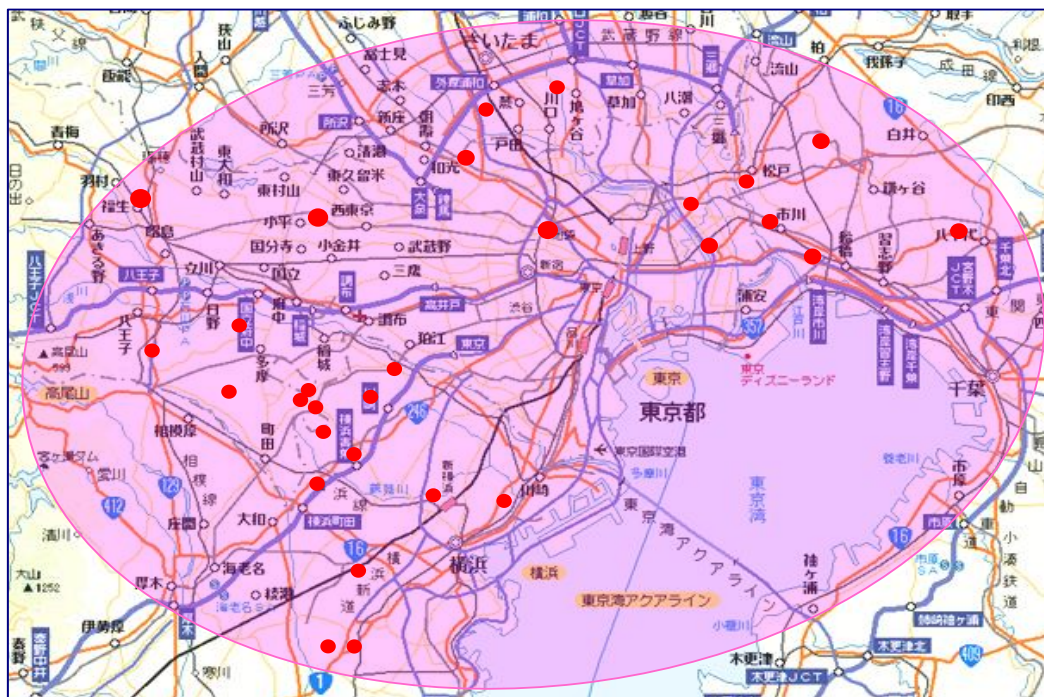

青春ボード媒体概要

【媒体概要】

媒体名	青春ボード 商標登録 第5688113号
訴求エリア	東京圏 (東京・川崎・横浜・和光・さいたま・市川・柏・八千代・船橋・松戸)
広告スペース	H 1,800mm × W 3,600mm
設置面数	30面/30ヶ所
広告料金	1ヶ月 320万円 (1日~28日) 2ヶ月 520万円 (1日~翌月28日) ※ポスター製作・取付費1回含む 税別
屋外広告条例	全ボード許可取得
備考	・決定優先セールスと致します。 ・クライアント、デザイン審査あります。 ・諸事情により設置場所が変更になる場合があります。