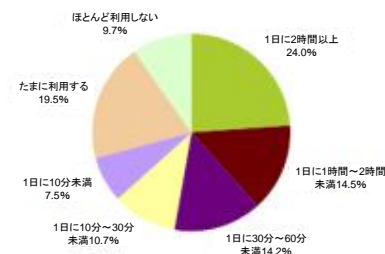

### ● 高校生は意外と忙しい

高校生が自由になる時間は意外と少なく、平均2時間程度です。デジタルネイティブ世代と呼ばれる現代の高校生は、この自由時間をスマートフォンでのコミュニケーションに費やすことが主になってきており、従来のマスメディアではなかなか高校生に向けての接触が難しくなっています。

### ● 部屋の中ではスマートフォンがメイン媒体に

部屋の中にある広告媒体で一番多く置かれているものはスマートフォンであり、スマホでのインターネット利用も一日平均約4時間程度となっております。

数少ない自由時間にスマートフォンを多く利用していることがわかります。

高校生の部屋の中にある媒体

高校生のスマホからの一日平均インターネットアクセス時間

**高校生への広告接触時間が少なくなっています**

## ネットワークボードは料金が高い・・・

### ●リーチ単価

ネットワーク系メディアはコストが大きいものが依然主流となっておりますが、青春ボードは**4週間、30箇所**への大型ボード掲出で**広告料金320万円、1面あたり106,670円**という低コストを実現しました。

単純計算で、約4万人の訴求対象高校生に対して1日登下校時2回、4週間（平日のみ）接触すると**1回あたり0.6円**という計算になります。