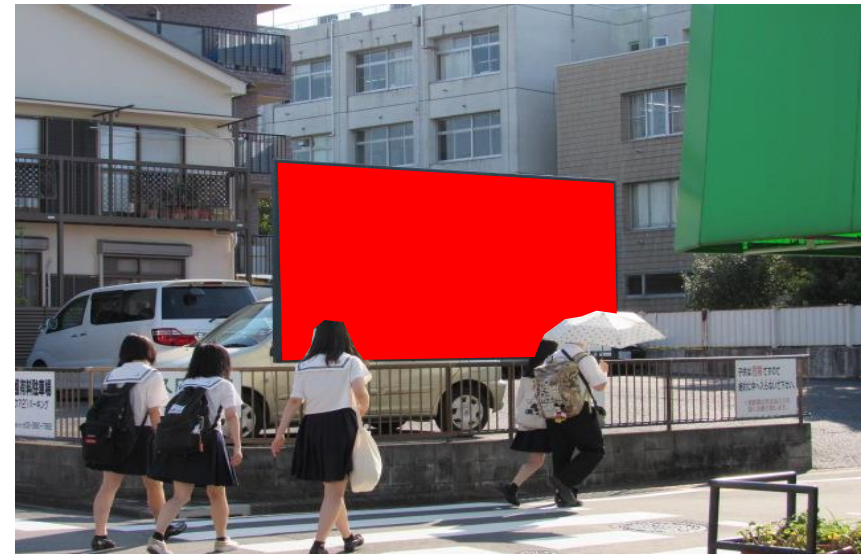

2. 小松川高等学校

学 校 名	都立 小松川高等学校
所 在 地	東京都江戸川区平井1-27-10
最 寄 り 駅	JR総武線「平井」駅 徒歩12分
生 徒 数	944人
備 考	・同校の隣地、正門近くに設置されており、 接触率は非常に高い。