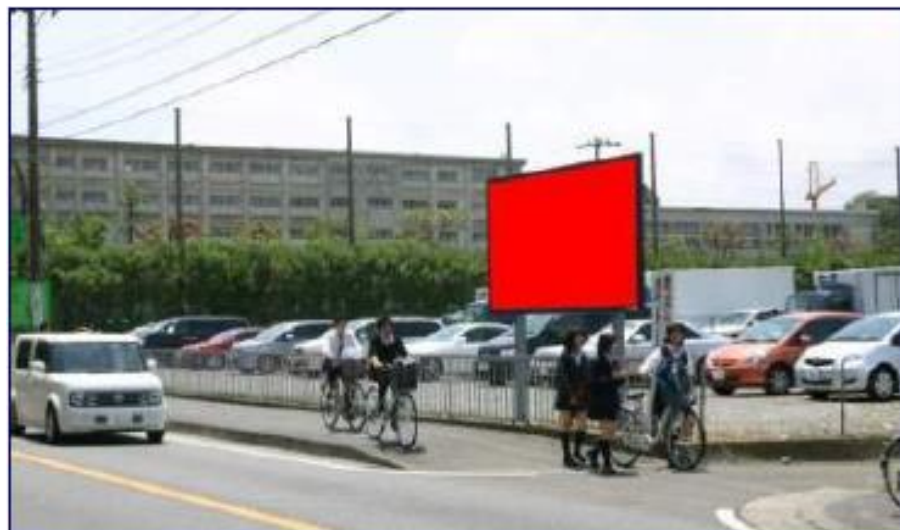

21. 金井高等学校

学校名	県立 金井高等学校
所在地	神奈川県横浜市栄区金井町100
最寄り駅	JR/市営地下鉄「戸塚」駅西口より 神奈中バス大船駅西口行き、又は金井高校前行き「金井高校前」下車 JR「大船」駅西口より 神奈中バス戸塚バスセンター行き「金井高校前」下車
生徒数	981人
備考	・通学導線の正門近くに設置されている。 また、周囲の環境に配慮して目線の低い設置になっている。