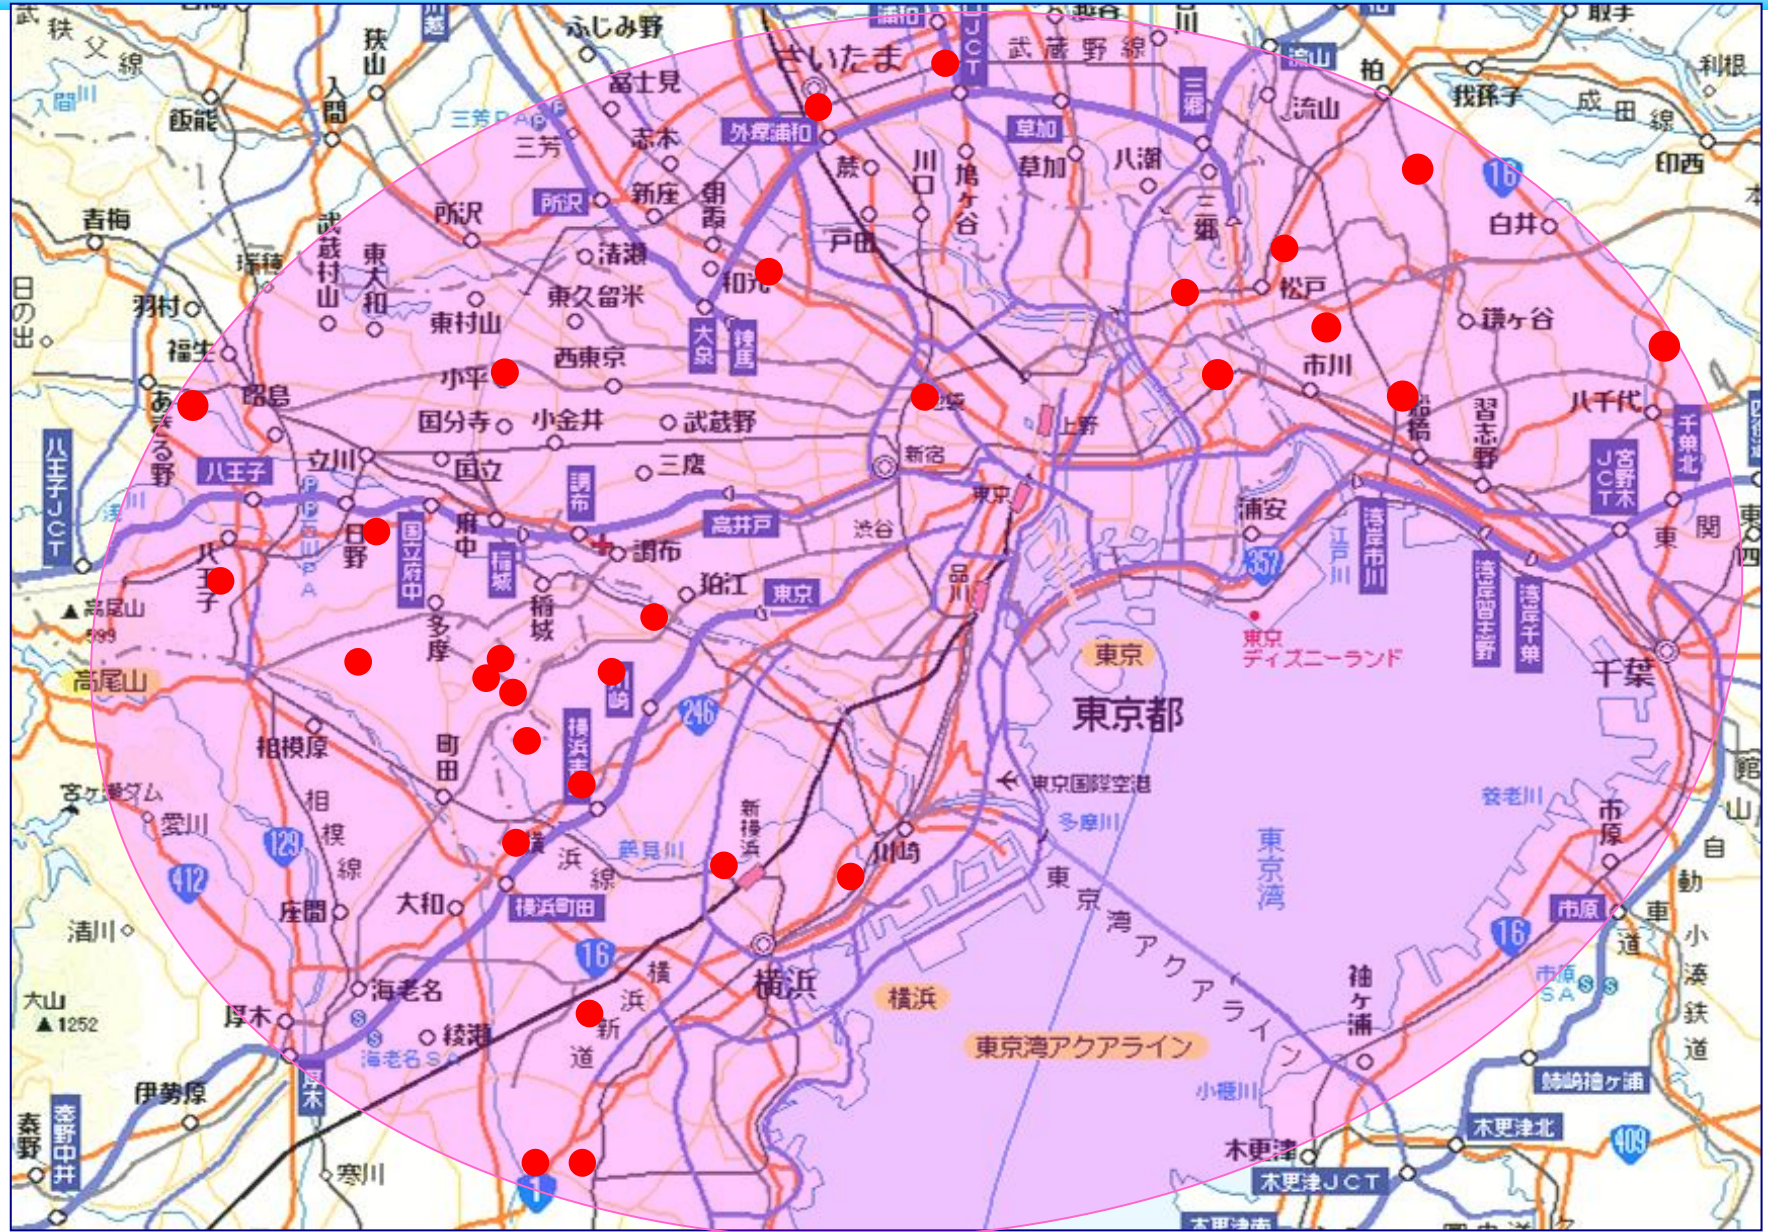

青春ボード

分布図

青春ボード学校一覧

NO	学校名	所在地	生徒数	備考	許可番号
1	私立 豊島岡女子学園高等学校(中)	東京都豊島区東池袋1 - 25 - 22	1,854	女子高校 敷地内「豊島岡女子学園中学校」	第117号
2	都立 小松川高等学校	東京都江戸川区平井1 - 27-10	944		第05-216号
3	私立 愛国高等学校(中)	東京都江戸川区西小岩5 - 7 - 1	415	女子高校 同敷地内に「愛国中学校」	第04-559号
4	私立 創価高等学校(中)	東京都小平市たかの台2-1	1,671	同敷地隣に「創価中学校」	第943号
5	都立 日野高等学校	東京都日野市石田1 - 190 - 1	900		第1644号
6	私立 大妻多摩高等学校(中)	東京都多摩市唐木田2 - 7 - 1	914	女子高校 同敷地内に「大妻多摩中学校」	第601号
7	私立 フェリシア高等学校	東京都町田市三輪町122	685	女子高校	第211472号
8	私立 八王子実践高等学校(中)	東京都八王子市台町1 - 6 - 15	1,715	同敷地内に「八王子実践中学校」	第183号
9	都立 若葉総合高等学校	東京都稲城市坂浜1434 - 3	675		第220916号
10	私立 東海大学菅生高等学校(中)	東京都あきる野市菅生1817	1,475	同敷地内に「東海大学菅生中等部」	第367号
11	私立 カリタス女子高等学校(中)	川崎市多摩区中野島4 - 6 - 1	1,107	女子高校 同敷地内に「カリタス女子中学校」	第220913号
12	県立 生田高等学校	川崎市多摩区長沢3 - 17 - 1	1,068		第200692号
13	県立 百合丘高等学校	川崎市多摩区南生田4-2-1	1,049		第211224号
14	県立 麻生総合高等学校	川崎市麻生区片平1778	423		第200696号
15	私立 桐光学園高等学校(中)	川崎市麻生区栗木3 - 12 - 1	2,956	同敷地内に「桐光学園中学校」	第200746号

※資料は「全国学校総覧2023年版」による。
※生徒数は原則高校生ですが、一部中学生含みます。
※諸事情により設置場所が変更になる場合もあります。