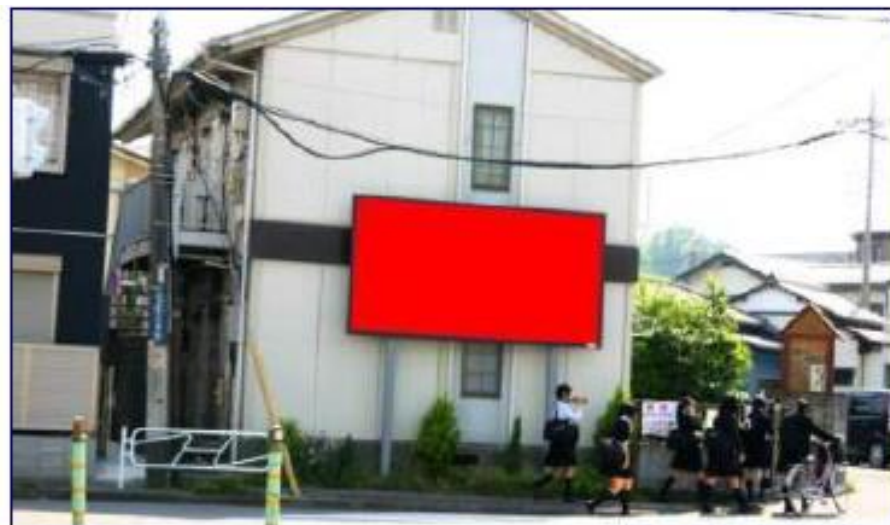

8. 八王子実践高等学校（中）

学 校 名	私立 八王子実践高等学校(中)
所 在 地	東京都八王子市台町1-6-15
最 寄 り 駅	JR「八王子」駅南口 徒歩15分 バス「実践高校」下車 徒歩 3分
生 徒 数	1,715人(中学校含む)
備 考	・実践高校交差点・バス停「実践高校」前に設置されている為、接触率は高い。 ・同敷地内に「八王子実践中学校」