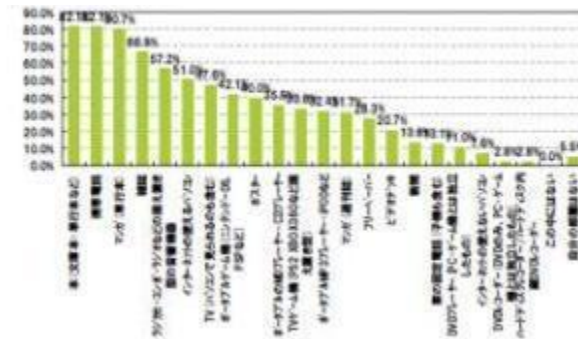

### ● 高校生は意外と忙しい

高校生が自由になる時間は意外と少なく、平均2時間程度です。デジタルネイティブ世代と呼ばれる現代の高校生は、この自由時間をスマートフォンでのコミュニケーションに費やすことが主になってきており、従来のマスメディアではなかなか高校生に向けての接触が難しくなっています。

### ● 部屋の中ではスマートフォンがメイン媒体に

部屋の中にある広告媒体で一番多く置かれているものはスマートフォンであり、スマホでのインターネット利用も一日平均約4時間程度となっております。

数少ない自由時間にスマートフォンを多く利用していることがわかります。

高校生の部屋の中にある媒体

高校生のスマホからの一日平均インターネットアクセス時間

**高校生への広告接触時間が少なくなっています**

## ネットワークボードは料金が高い・・・

### ●リーチ単価

ネットワーク系メディアはコストが大きいものが依然主流となっておりますが、青春ボードは**4週間、30箇所**への大型ボード掲出で**広告料金320万円、1面あたり106,670円**という低コストを実現しました。

単純計算で、約4万人の訴求対象高校生に対して1日登下校時2回、4週間（平日のみ）接触すると**1回あたり0.6円**という計算になります。