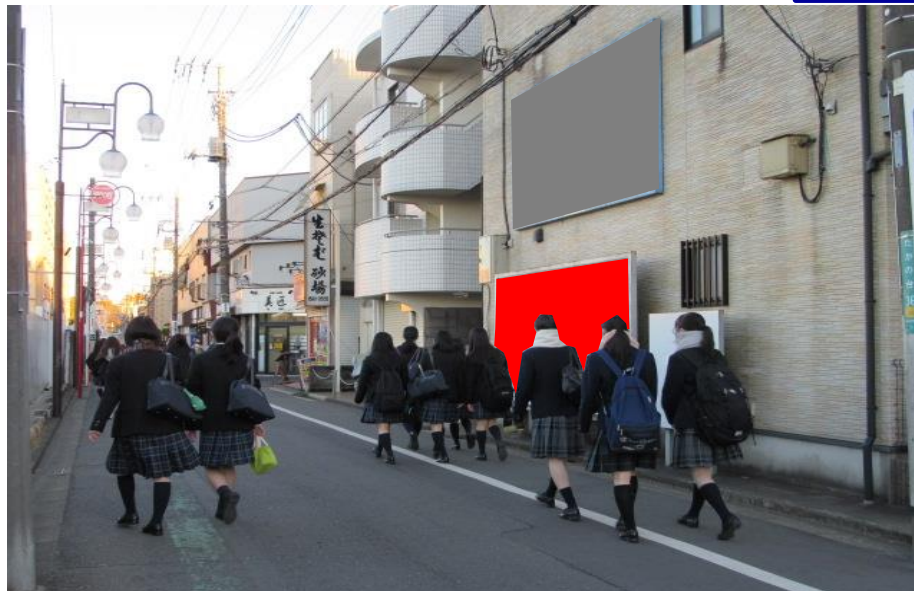

4. 創価高等学校（中）

学校名	私立 創価高等学校(中)
所在地	東京都小平市たかの台 2-1
最寄り駅	西武国分寺線「鷹の台」駅より徒歩10分
生徒数	1,671人(中学校含む)
備考	・鷹の台駅から学校に向かう通学導線に設置されており接触率は非常に高い。 ・同敷地隣接に「創価中学校」 ・同じ通学導線に私立「白梅学園高等学校」があります。