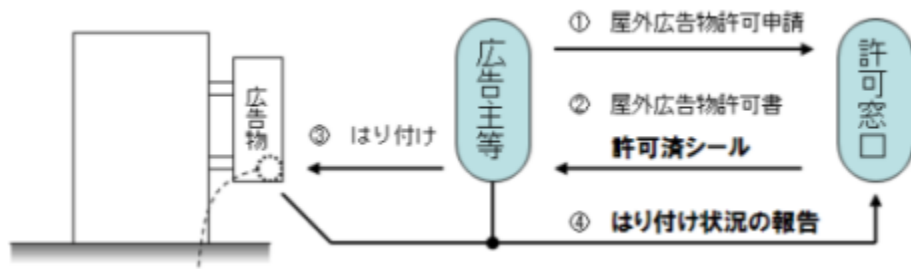

屋外広告条例を遵守した屋外ボード

平成21年1月19日より東京都屋外広告条例では、広告主等の表示義務の徹底を図り、違反広告物の表示・掲出を防止する目的から、広告物等の許可を受けた広告物には許可済シールの貼り付けを義務づけております。

東京都および各県での屋外広告条例の整備が進められている時流の中、青春ボードは上記の条例を遵守し、東京都および設置盤面のある県の広告条例を遵守し、盤面全てに許可済みシールを表示しておりますので、広告主様に安心してご掲出いただける媒体です。

■屋外広告物許可申請の流れ■